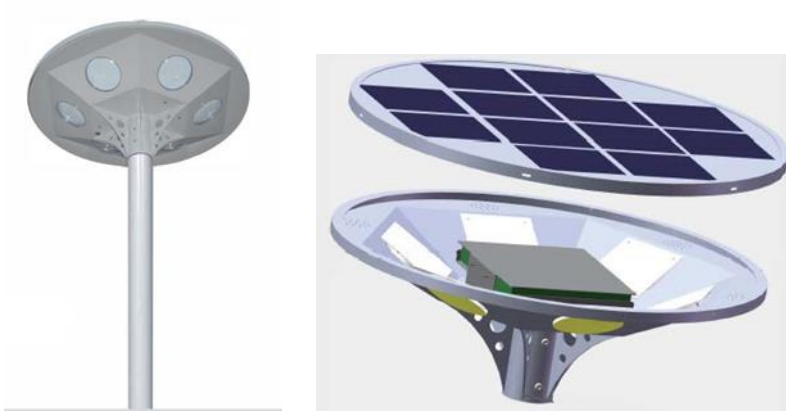

Round Light™

מערכת תאורה סולארית מתוצרת חברת SOLARPATh ארה"ב.
 גוף תאורה אינטגרלי עגול אשר כולל בתוכו מצבר ובקר טעינה עם כל ההגנות הדרושות.
 מערכת התאורה מאירה 360° ומותקנת בקצה עמוד התאורה/הצובה.
 גוף תאורה נטען סולארי עם אפשרות לטעינה חשמלית.

[מפרט טכני](#)

SP-RL30	SP-RL15	SP-RL9	פאנל סולארי	
18V 60W	18V 25W	18V 15W	הספק	מצבר
Lithium LiFePO4 battery	Lithium LiFePO4 battery	Lithium LiFePO4 battery	דגם	
8-10 שנים	8-10 שנים	8-10 שנים	אורך חיים	LED
12v 30W	12V 15W	12V 9W	הספק הליד	
3,600Lm	1,800Lm	1,080Lm	לומן	
2,700K~6,500K	2,700K~6,500K	2,700K~6,500K	גוון הארה	
120°	135x60°	135x60°	זווית הארה	זמן התאורה
10-12 שעות	10-12 שעות	10-12 שעות	בטעינה מלאה	
עד-36 שעות	עד-36 שעות	עד-36 שעות	בהמהום של 30%	המלצות להתקנה
5-7 מ'	3-5 מ'	3-4 מ'	גובה העמוד	
20-25 מ'	8-10 מ'	8-10 מ'	רווח בין העמודים	חומר
אלומיניום	אלומיניום	אלומיניום		

~ יישומים ~

- ~ הארת רחבות
- ~ הארת שבילים
- ~ הארת שערים
- ~ הארת מוקדי כינוס

~ תכונות עיקריות ~

- ~ קומפקטי וקל להתקנה
- ~ אין צורך בתחזוקה
- ~ מצבר מובנה בגוף התאורה
- ~ רמת אטימות גבוהה נגד מים ולכלוך